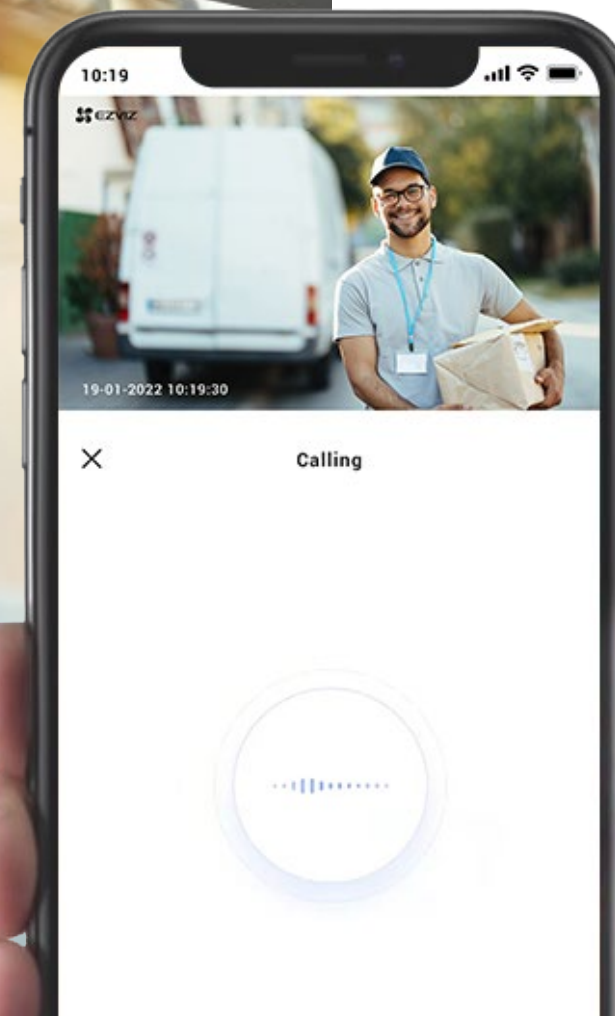

La telecamera è dotata della funzione di difesa attiva, per garantire un ulteriore livello di protezione. Quando rileva una persona sospetta in movimento, la telecamera attiva una sirena a volume elevato e due faretto intermittenti⁵ per spaventarli.

Visione notturna nitida.

Grazie a due faretto integrati, la telecamera è in grado di riprodurre immagini a colori nitide anche in condizioni di intensa oscurità. Ciò consente di vedere importanti dettagli che altrimenti andrebbero persi.

Come posso aiutarti?

C'è una consegna per te.

Anche salutare gli ospiti è molto facile

Il sistema permette di utilizzare una funzione di comunicazione bidirezionale tramite il telefono. È inoltre possibile registrare un messaggio predefinito da riprodurre automaticamente quando la telecamera individua una presenza.